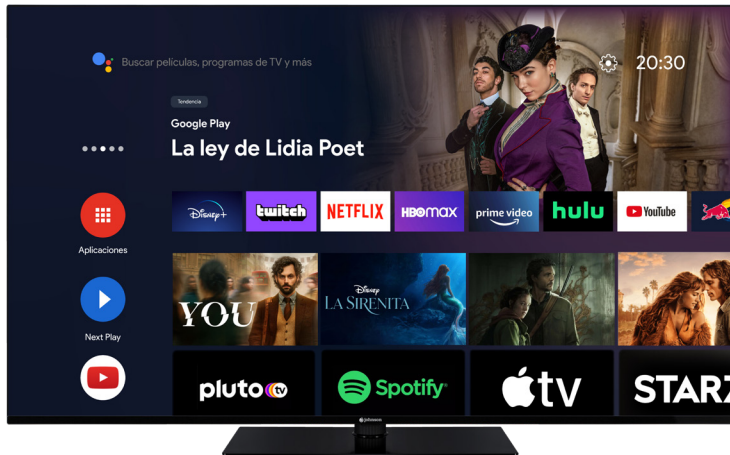

## SERIE CORONA QLED - J50QI